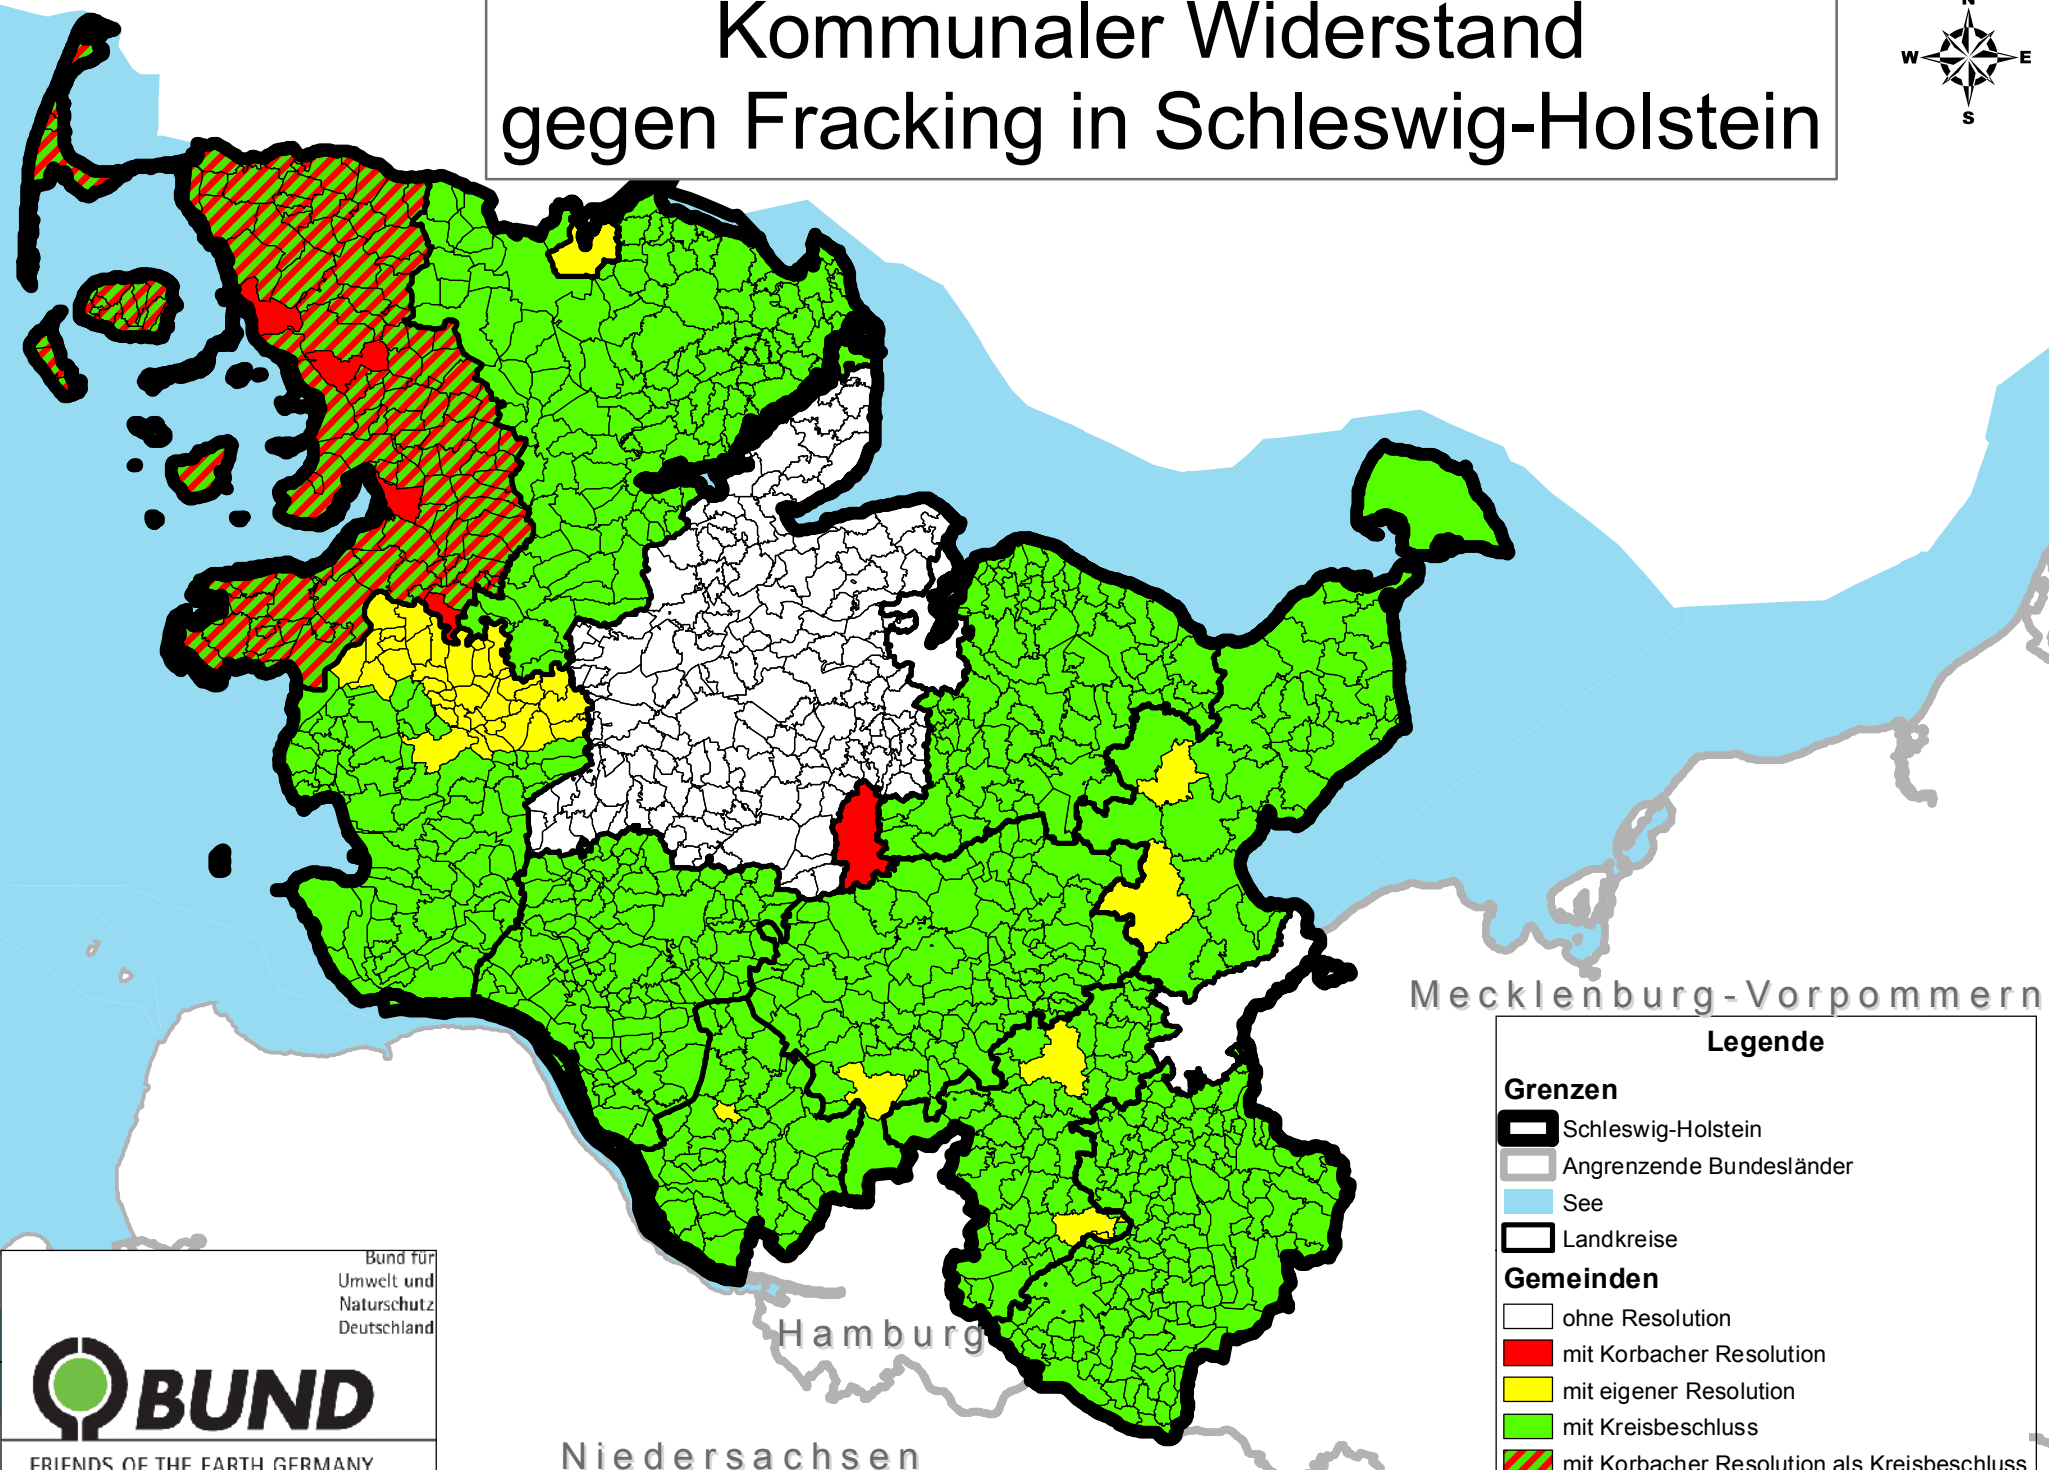

Kommunaler Widerstand gegen Fracking in Schleswig-Holstein

Mecklenburg-Vorpommern

Hamburg

Niedersachsen

Legende

Grenzen

- Schleswig-Holstein
- Angrenzende Bundesländer
- See
- Landkreise

Gemeinden

- ohne Resolution
- mit Korbacher Resolution
- mit eigener Resolution
- mit Kreisbeschluss
- mit Korbacher Resolution als Kreisbeschluss

Bund für Umwelt und Naturschutz Deutschland

BUND
FRIENDS OF THE EARTH GERMANY