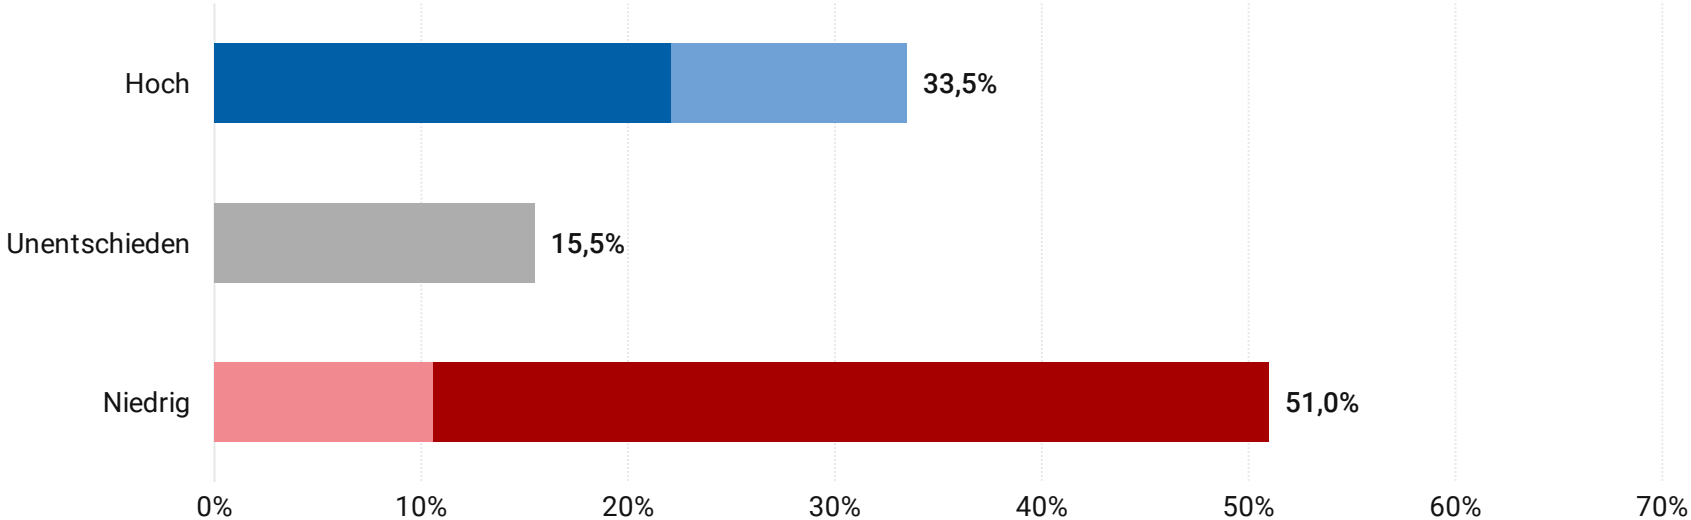

# Wie hoch ist Ihr Vertrauen in die Kompetenzen von Friedrich Merz, als Bundeskanzler eine erfolgreiche Klima- und Naturschutzpolitik zu gestalten?

■ Sehr hoch ■ Eher hoch ■ Unentschieden ■ Eher niedrig ■ Sehr niedrig

Stat. Fehler Gesamtergebnis: 2,5% | Stichprobengröße: 5.017 | Befragungszeitraum: 06.02.25 - 08.02.25